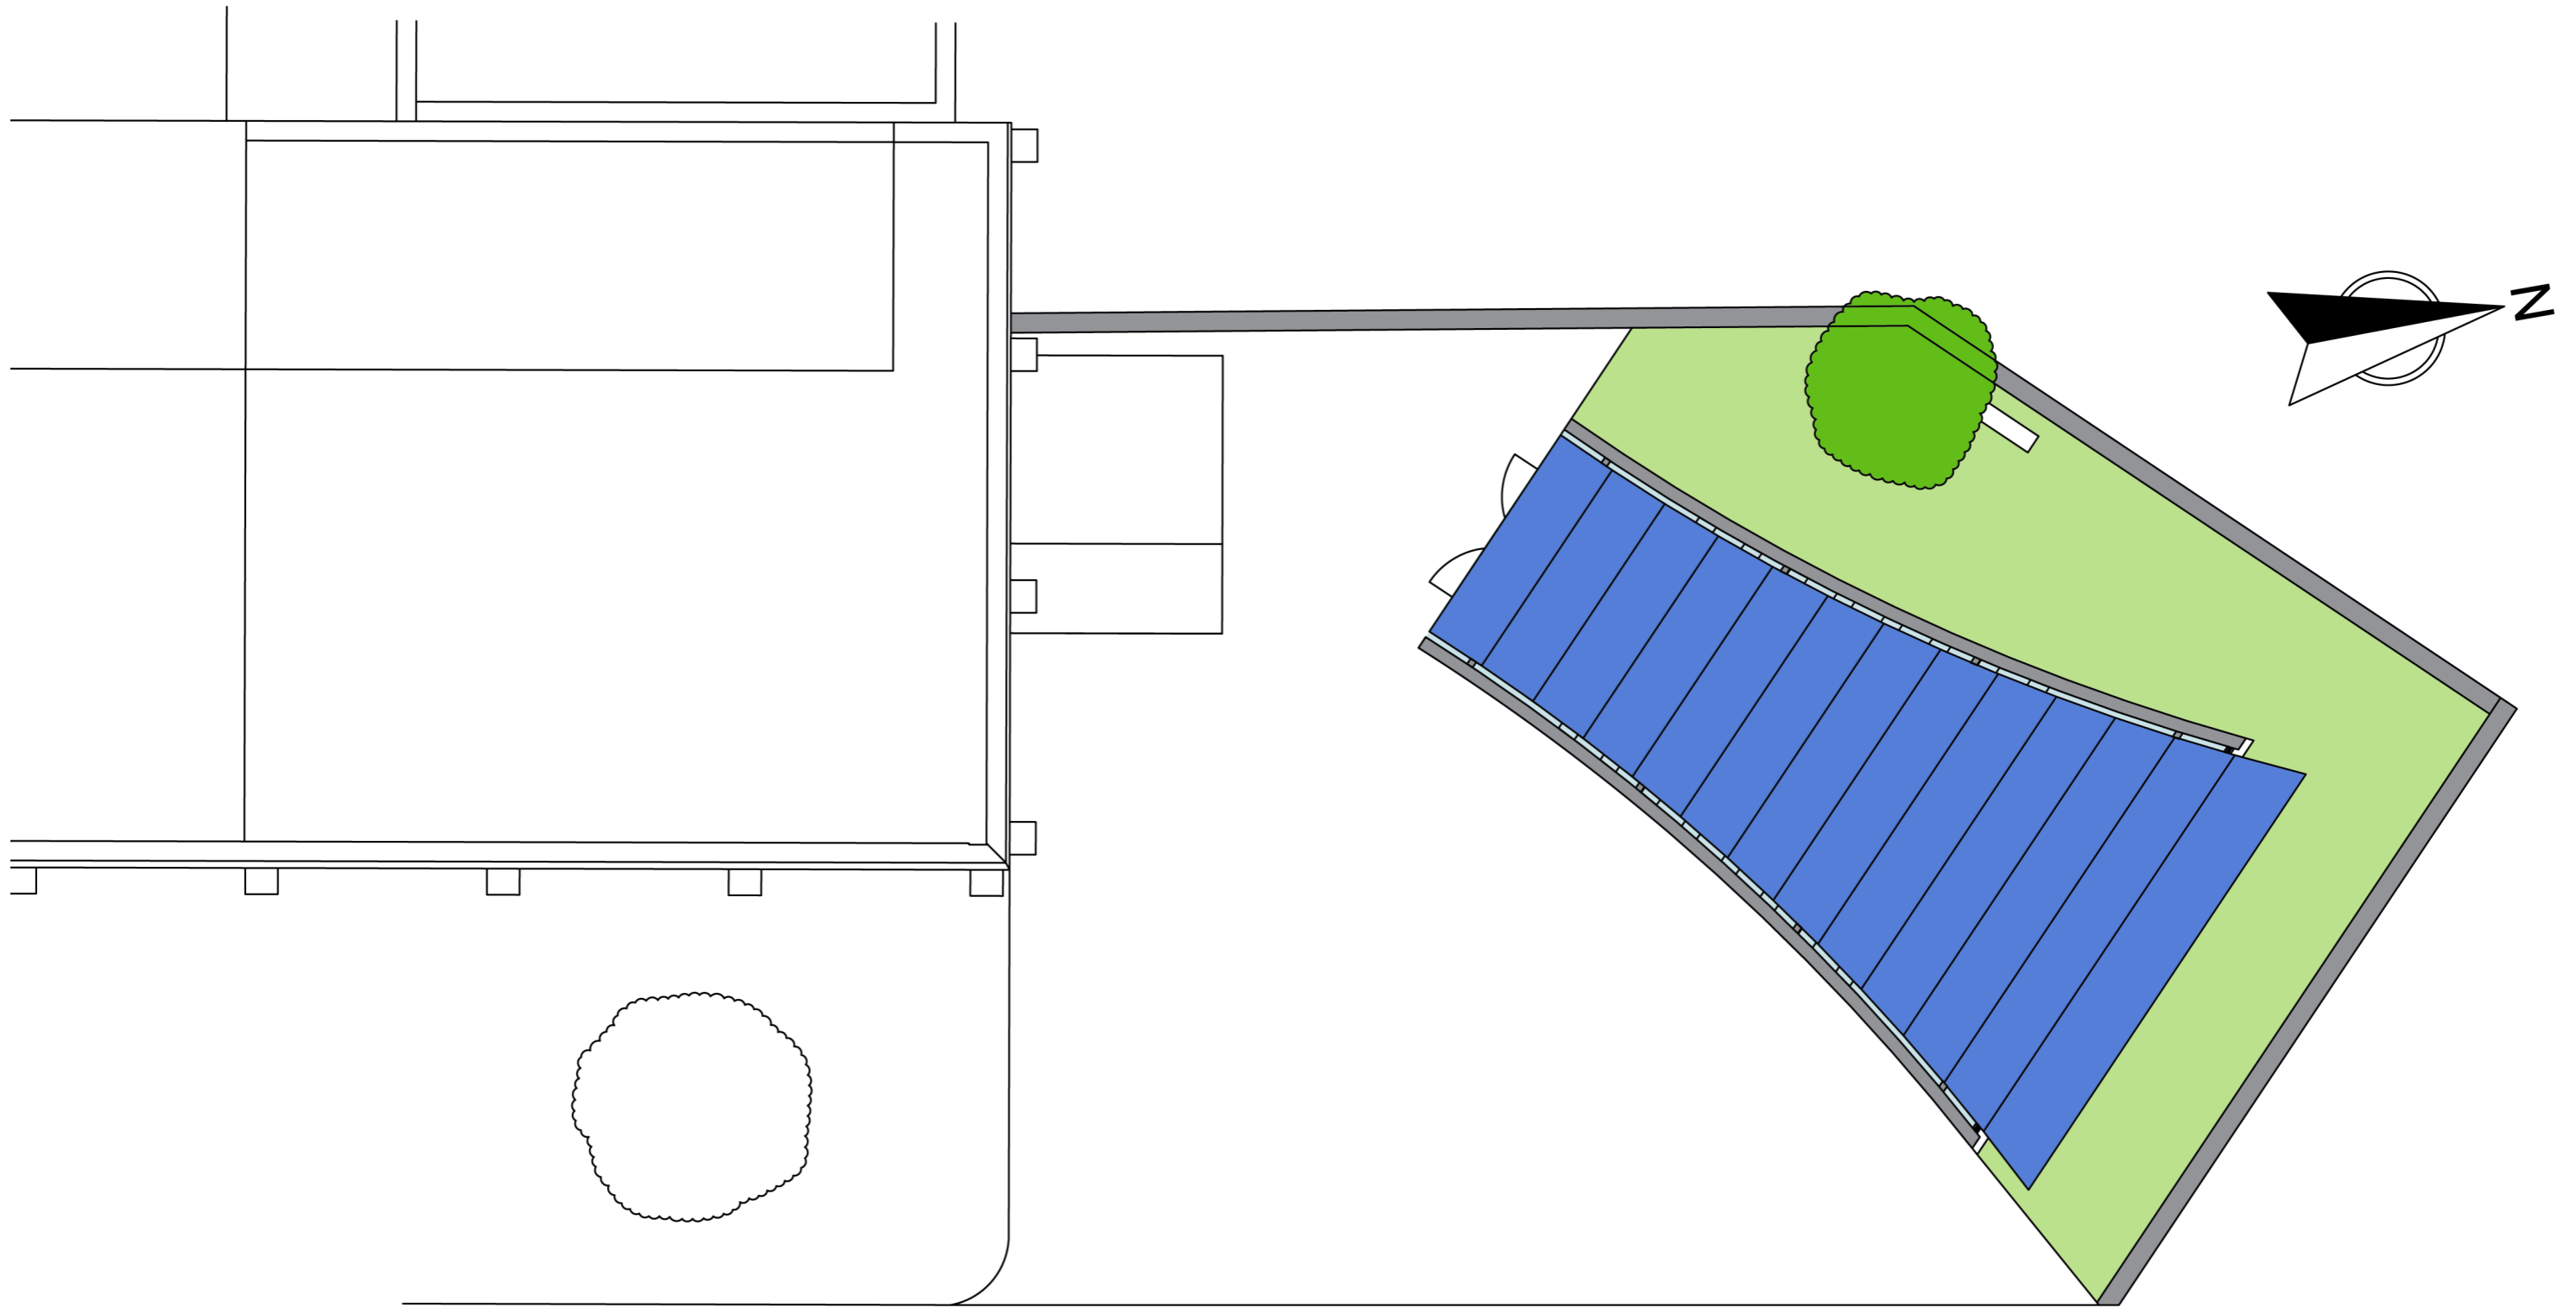

Stegreifentwurf Sommersemester 2008
FH Trier / Fachbereich Innenarchitektur

Kapelle am Krankenhaus Saarburg
Alexander Korting | info@alexkorting.de

Dachaufsicht
M 1:100