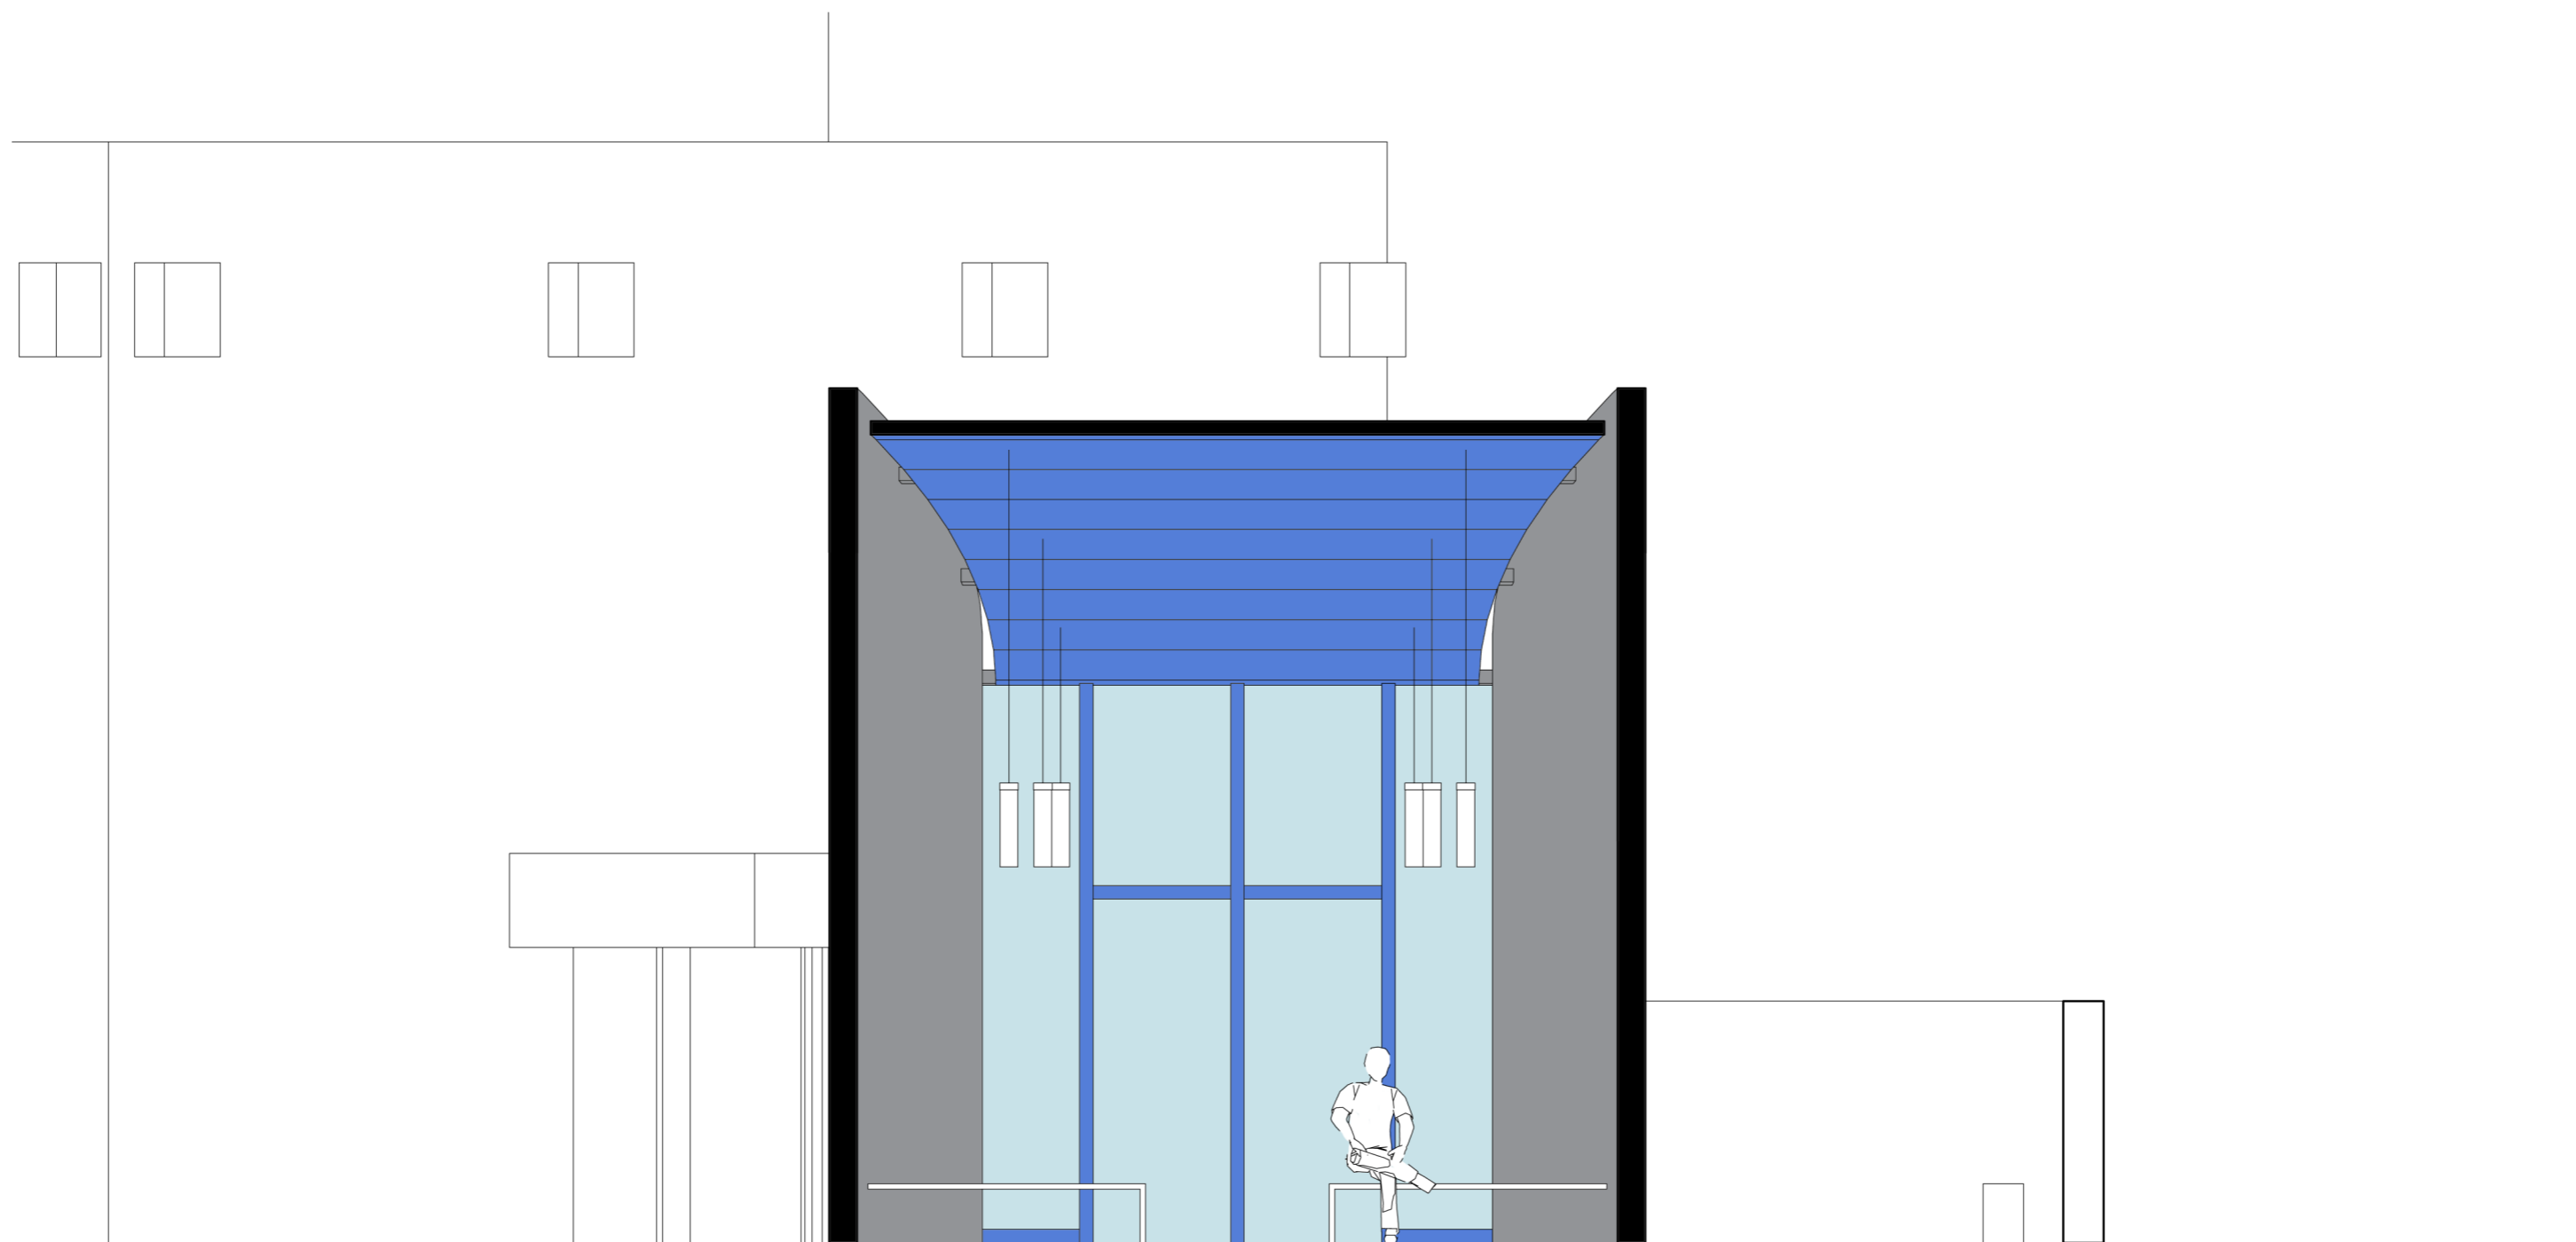

Stegreifentwurf Sommersemester 2008
FH Trier / Fachbereich Innenarchitektur

Kapelle am Krankenhaus Saarburg
Alexander Korting | info@alexkorting.de

Schnitt 2
M 1:50