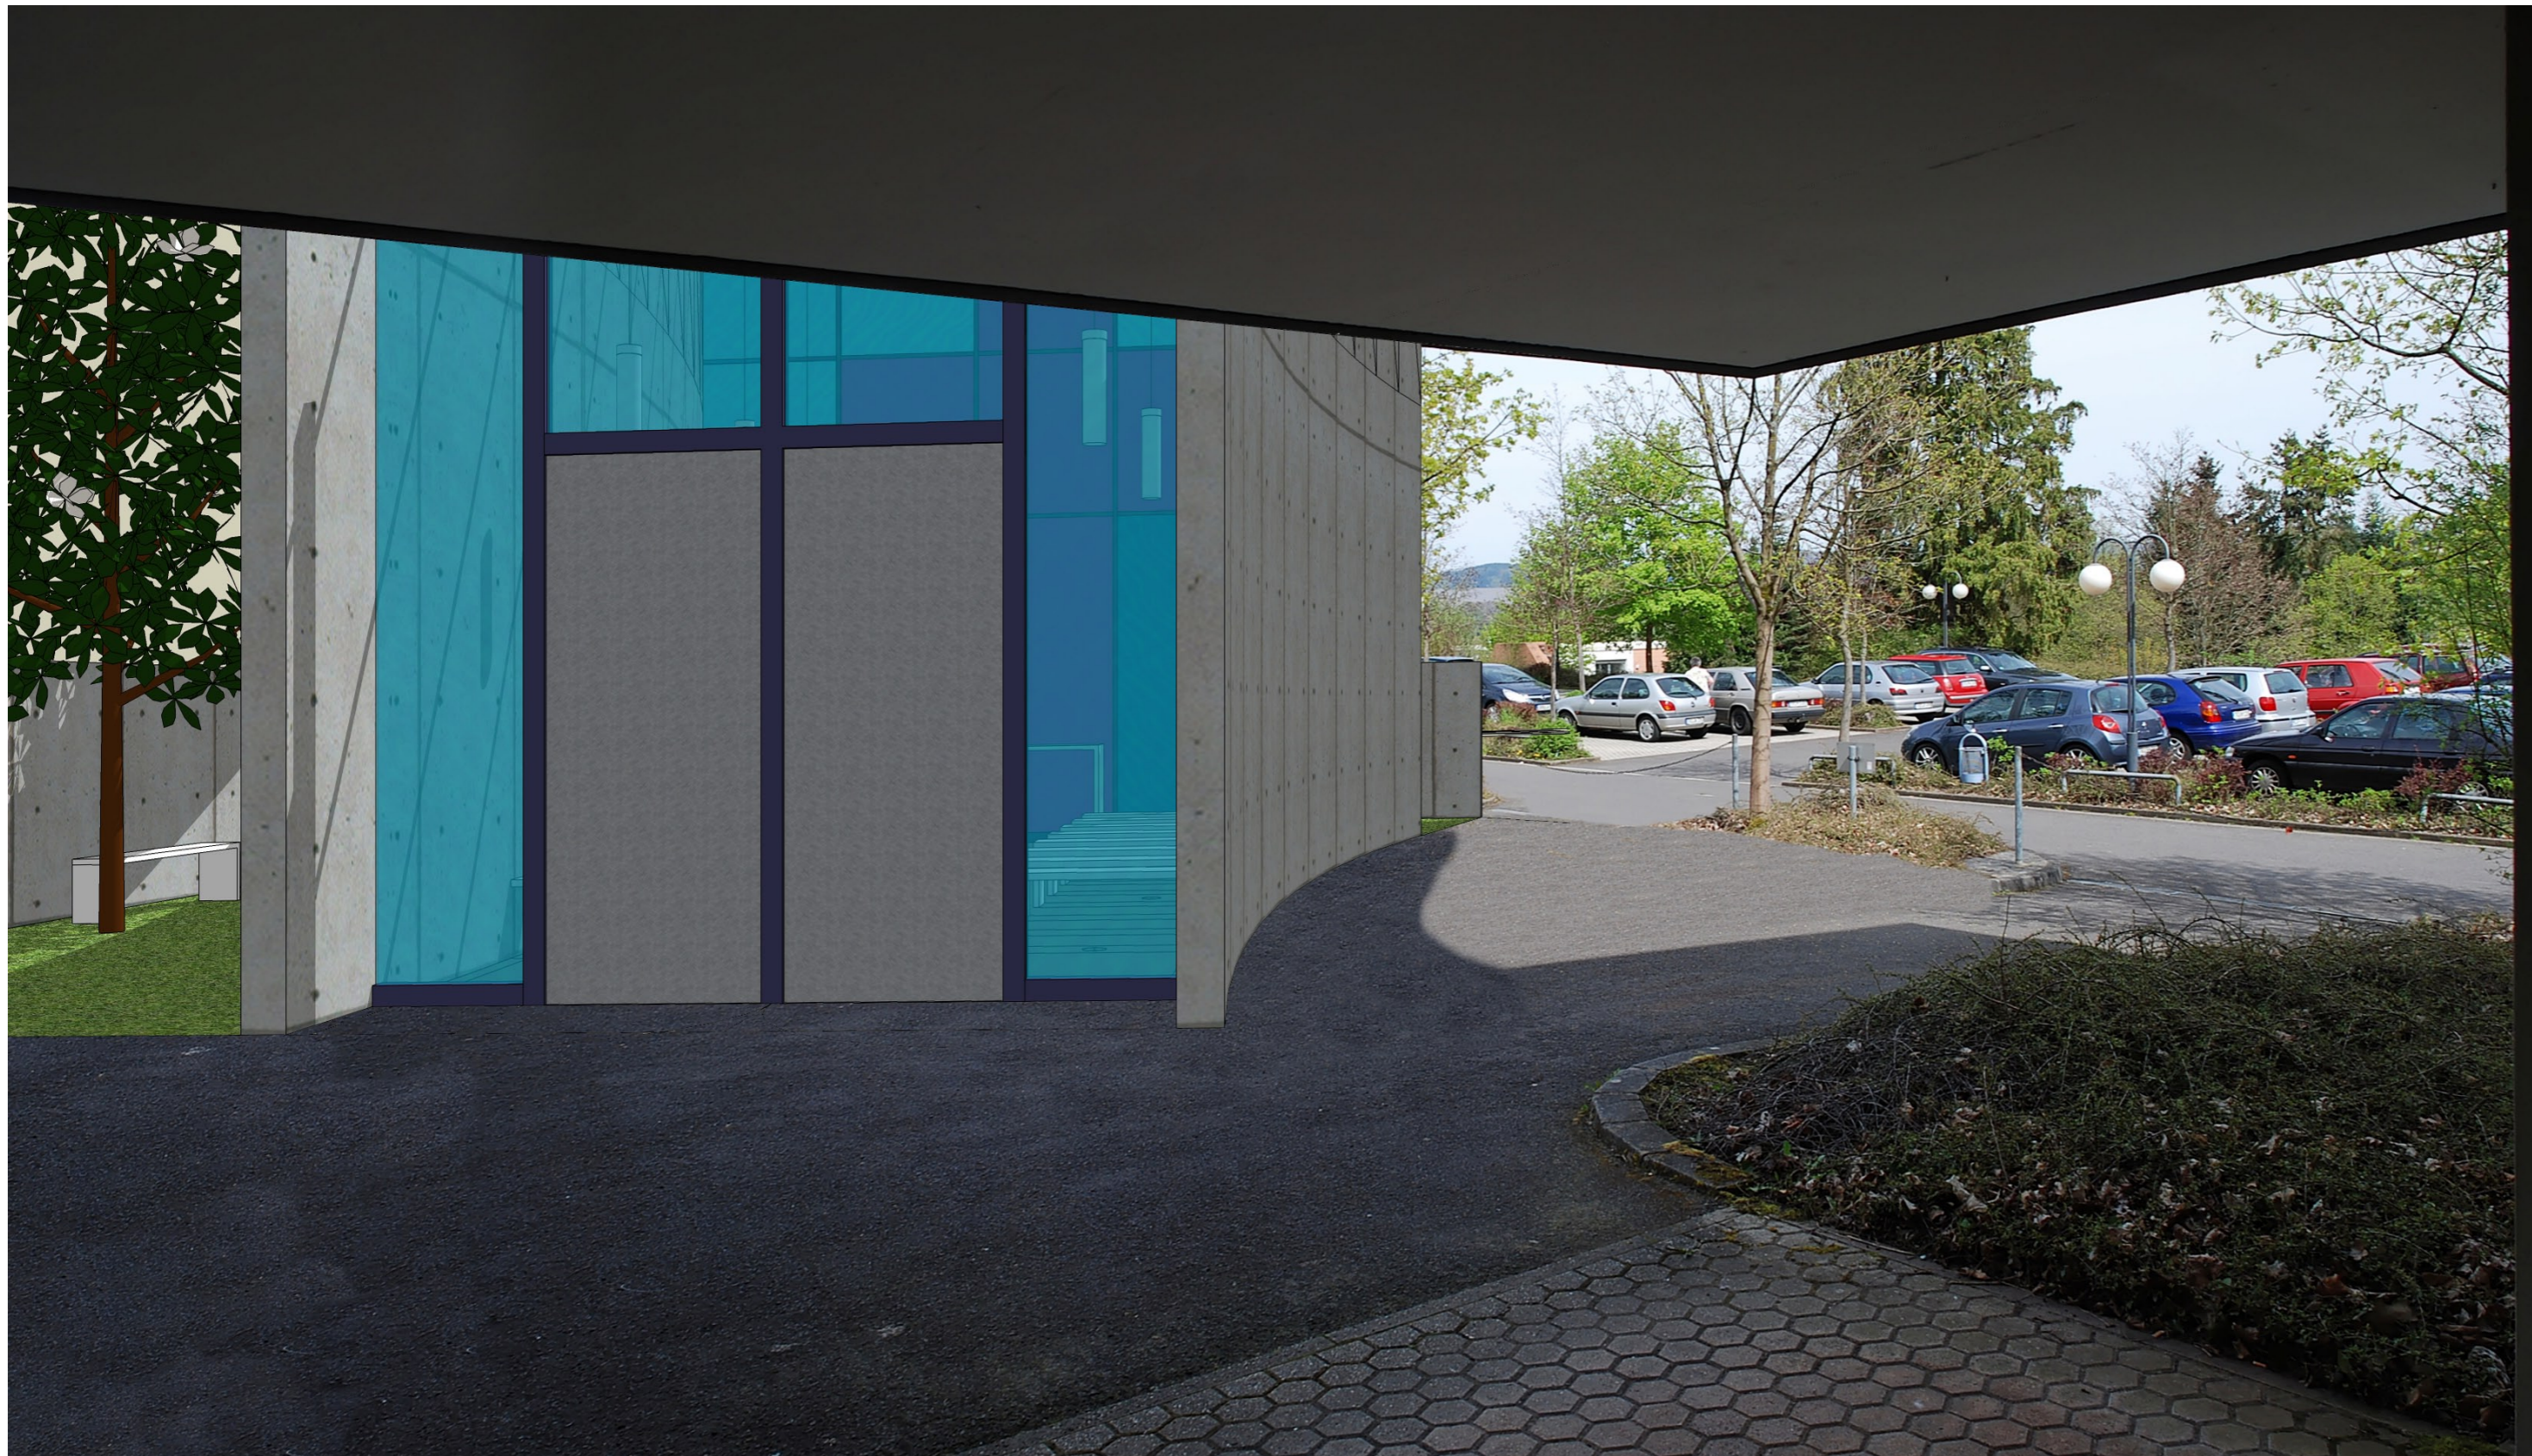

**Innenraum-  
Perspektive**

Stegreifentwurf Sommersemester 2008  
FH Trier / Fachbereich Innenarchitektur

**Innenraum-  
Perspektive**

Kapelle am Krankenhaus Saarburg  
Alexander Korting | [info@alexkorting.de](mailto:info@alexkorting.de)