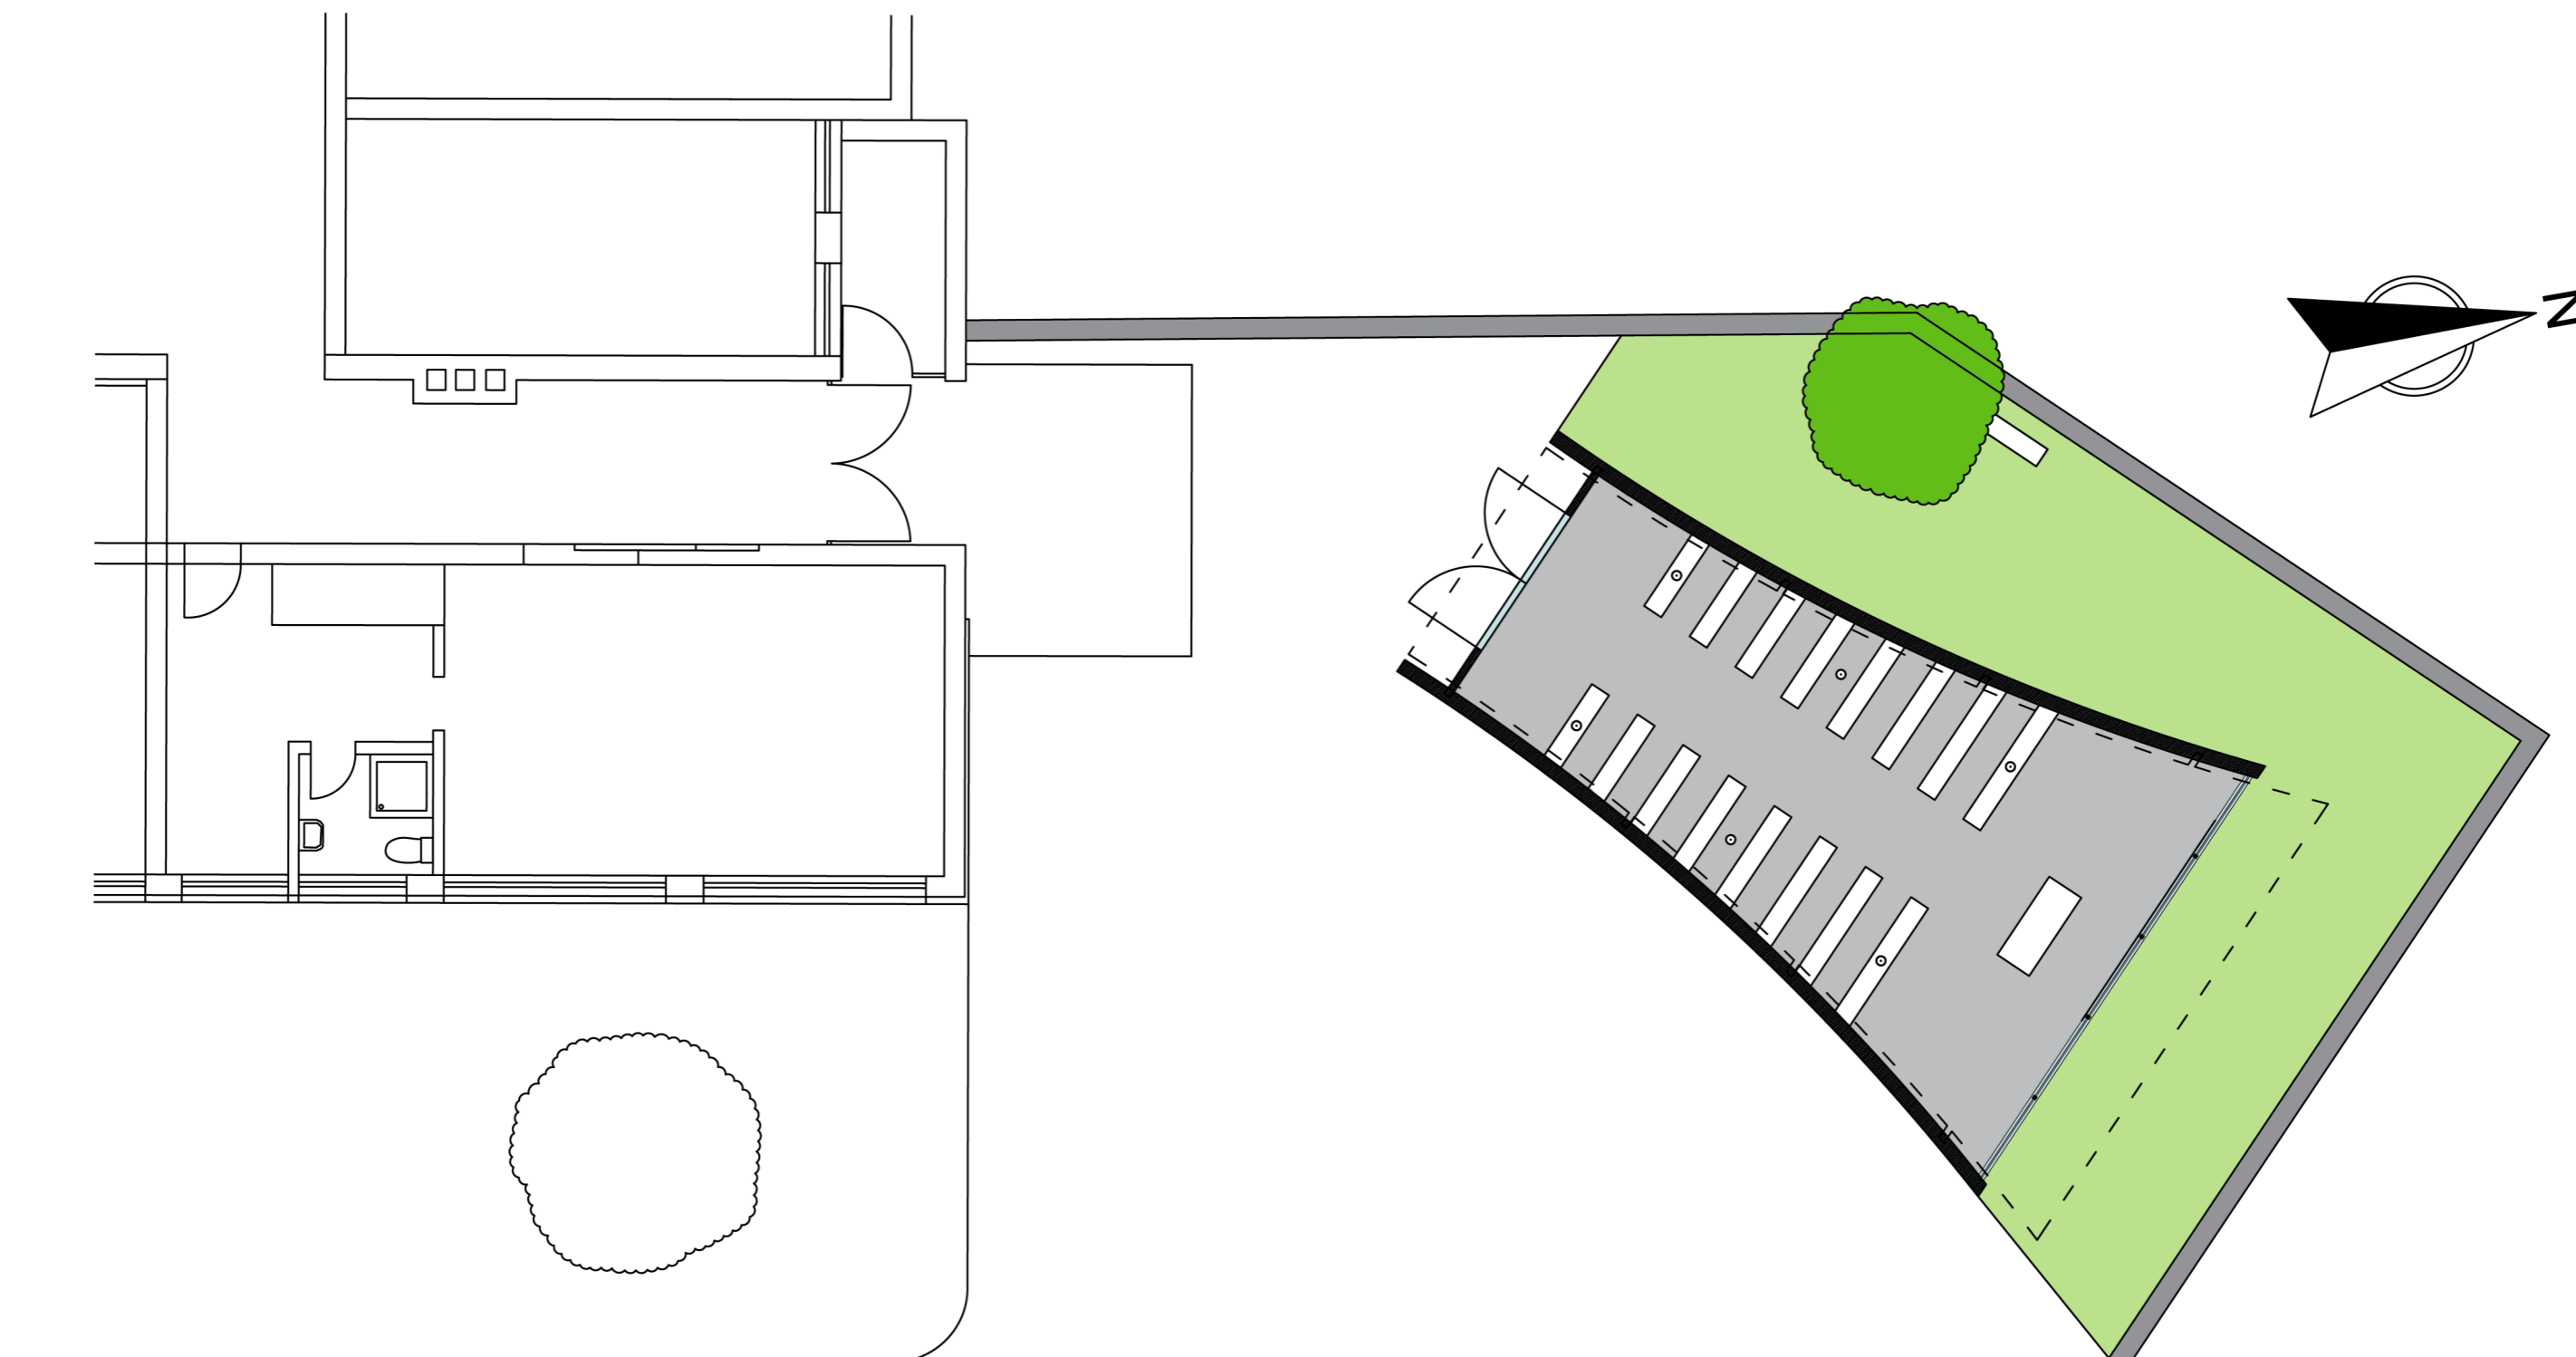

Stegreifentwurf Sommersemester 2008  
FH Trier / Fachbereich Innenarchitektur

**Kapelle am Krankenhaus Saarburg**  
Alexander Korting | [info@alexkorting.de](mailto:info@alexkorting.de)

Stegreifentwurf Sommersemester 2008  
FH Trier / Fachbereich Innenarchitektur