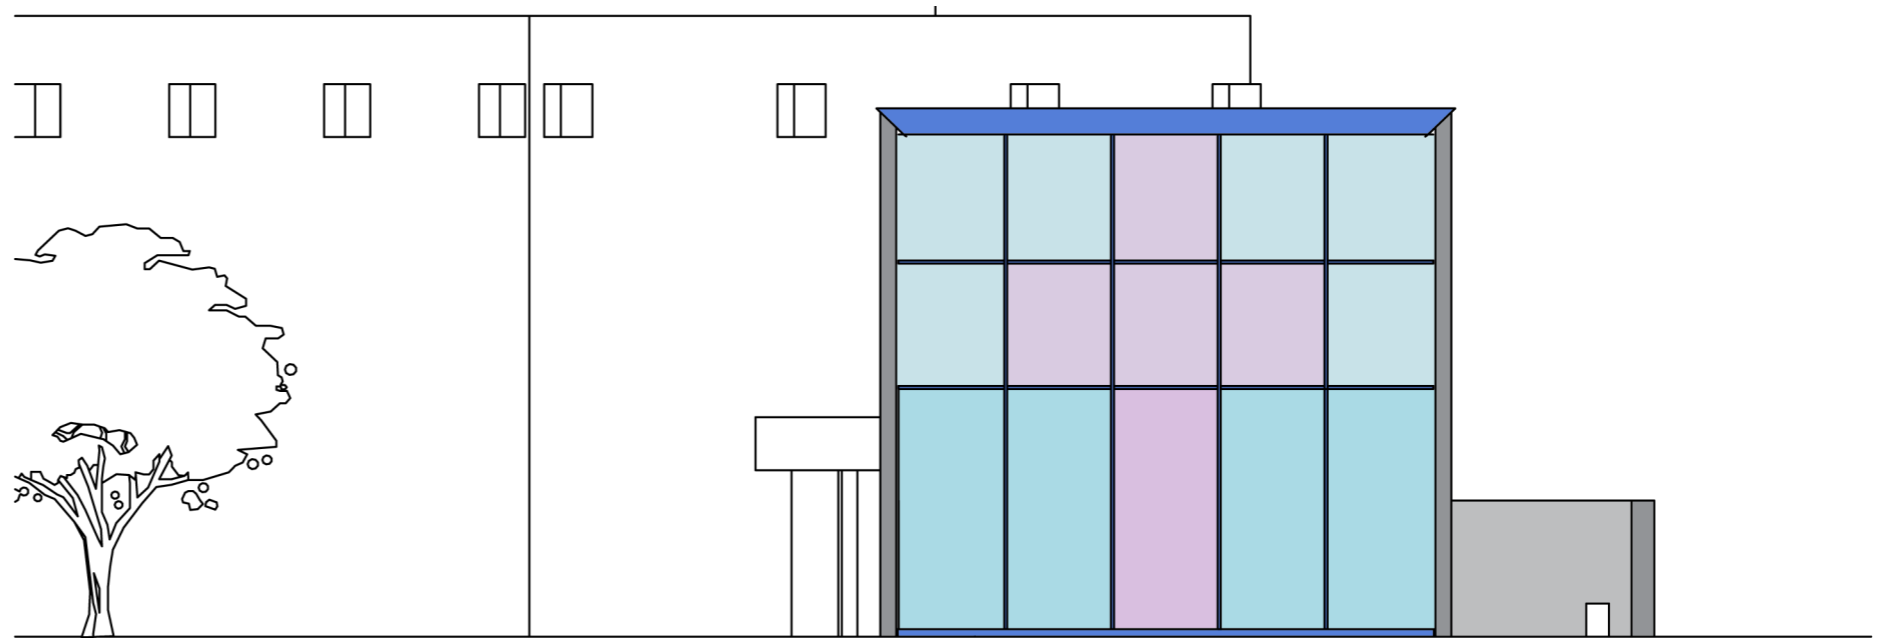

Stegreifentwurf Sommersemester 2008
FH Trier / Fachbereich Innenarchitektur

Kapelle am Krankenhaus Saarburg
Alexander Korting | info@alexkorting.de

**Vorder- und
Seitenansicht
M 1:100**