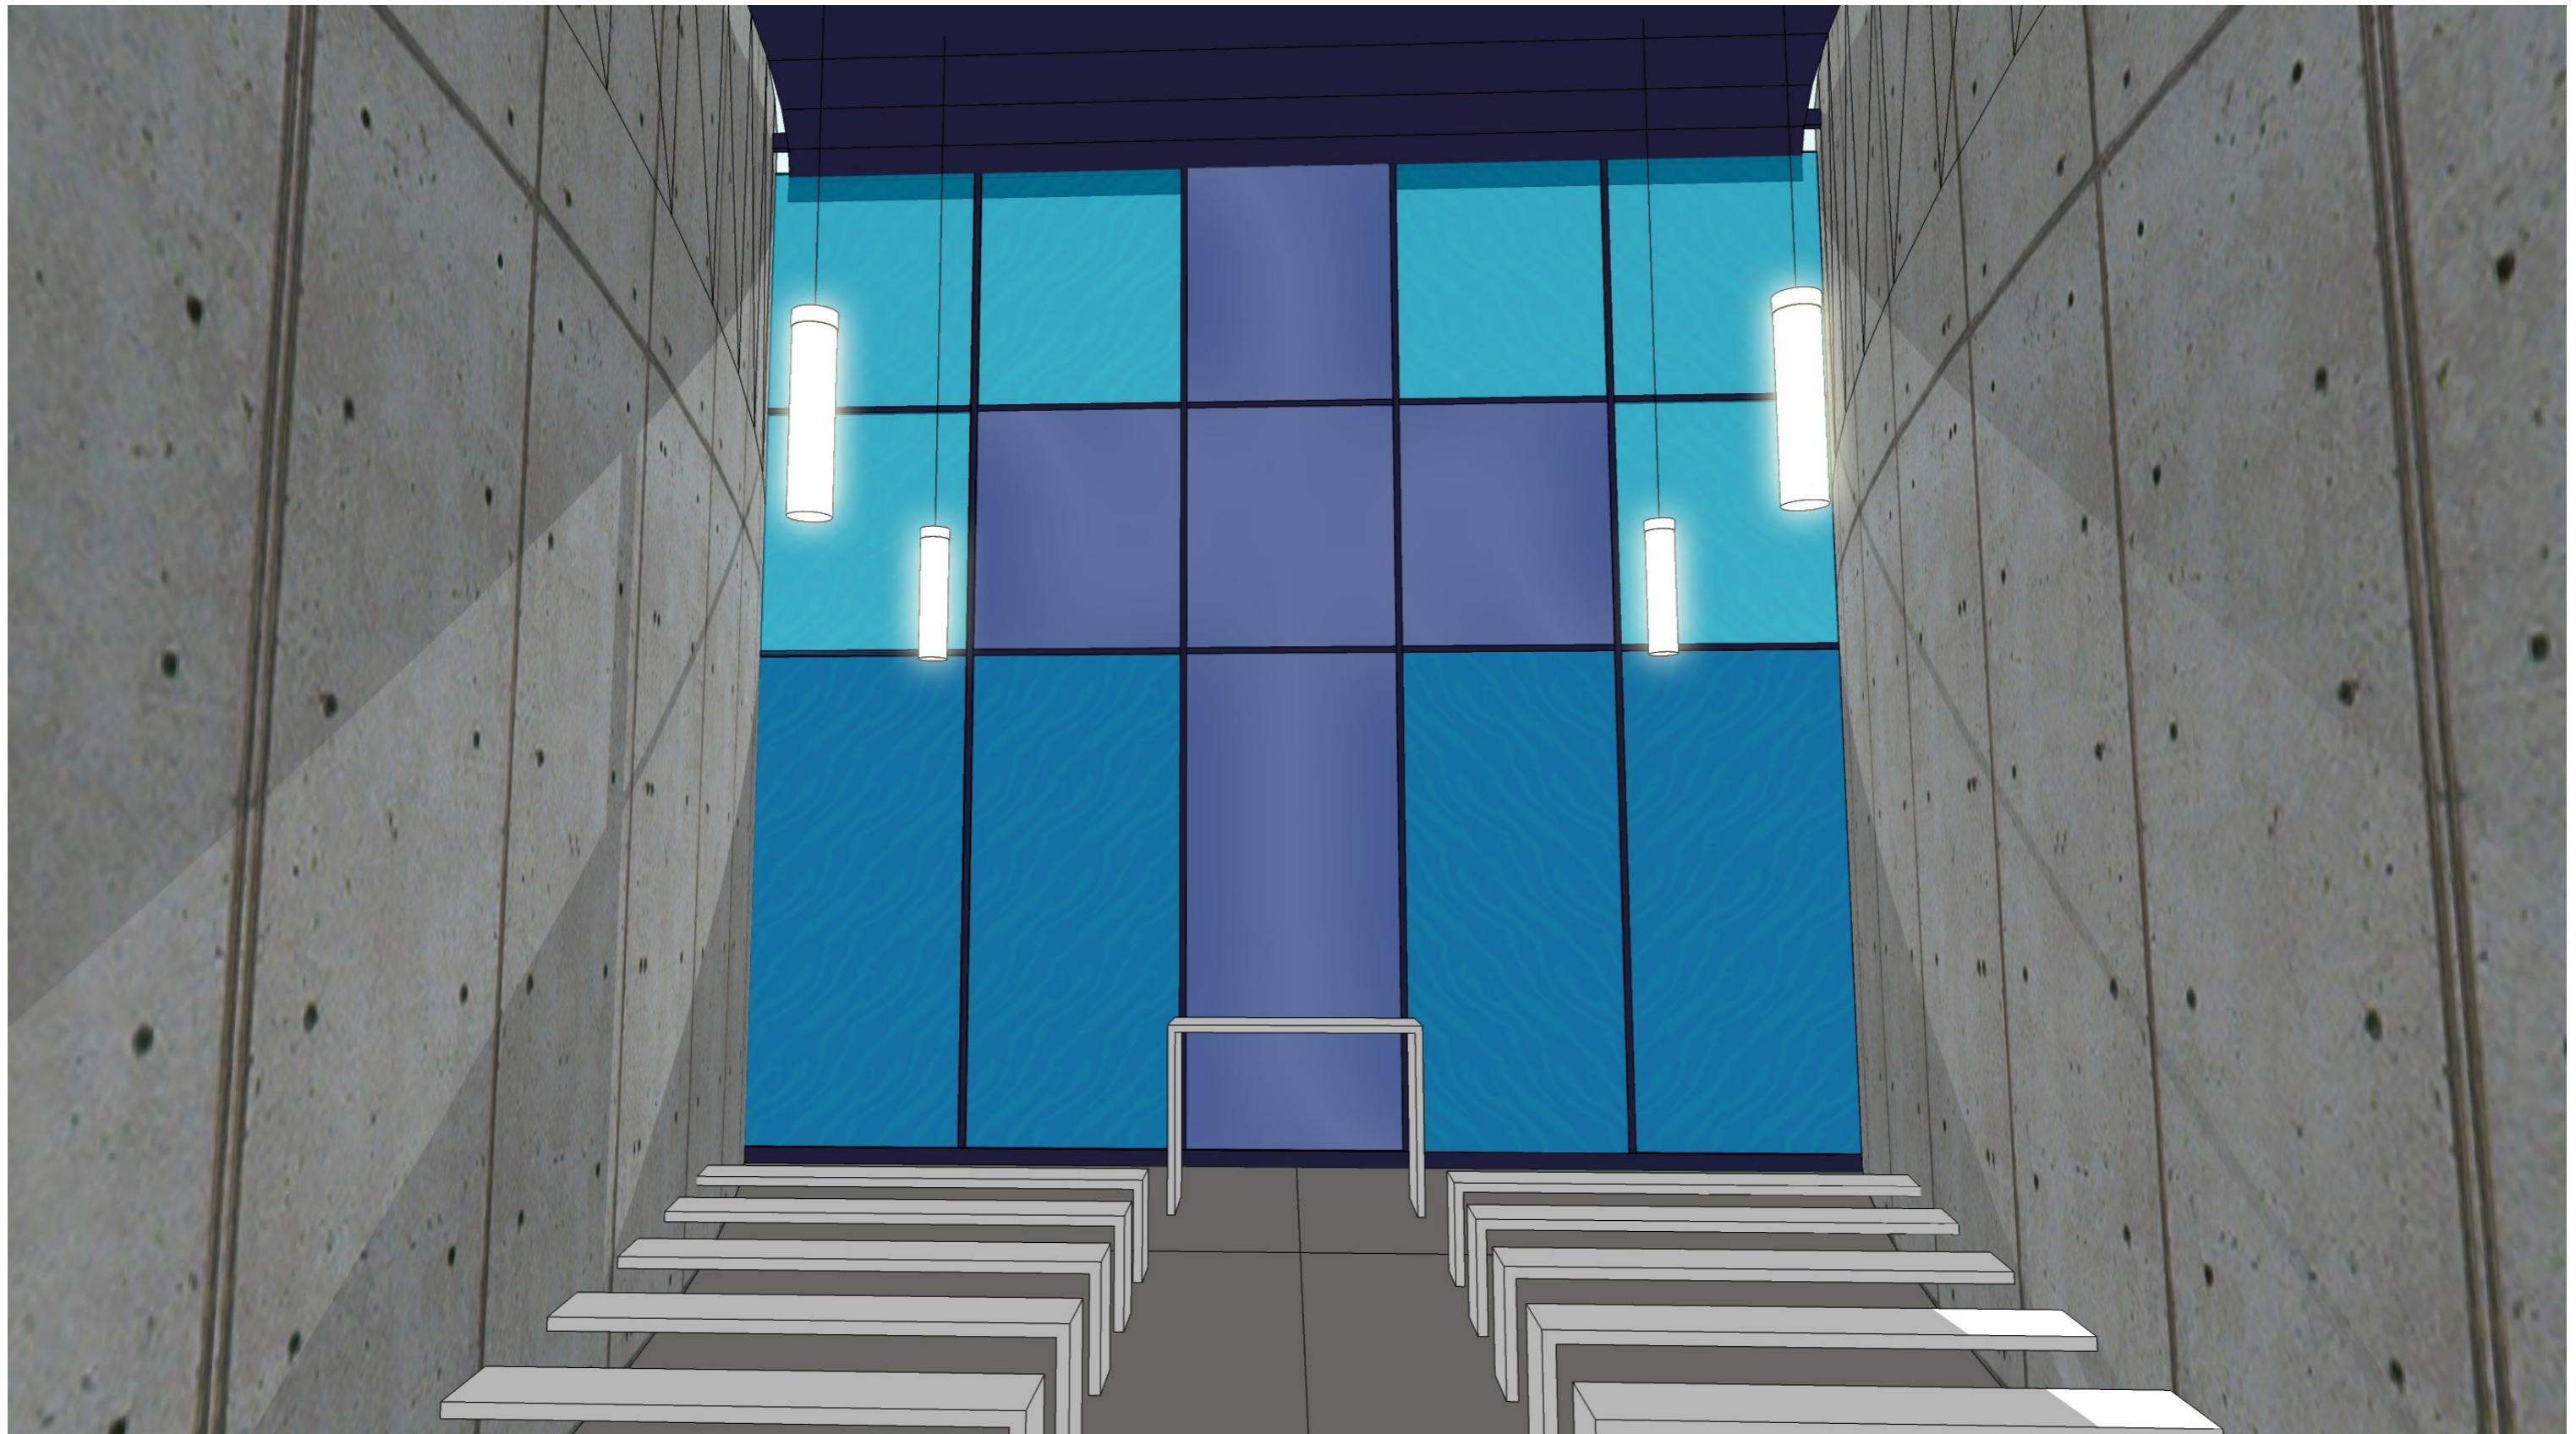

**Innenraum-  
Perspektive**

Stegreifentwurf Sommersemester 2008  
FH Trier / Fachbereich Innenarchitektur

**Innenraum-  
Perspektive**

Kapelle am Krankenhaus Saarburg  
Alexander Korting | [info@alexkorting.de](mailto:info@alexkorting.de)