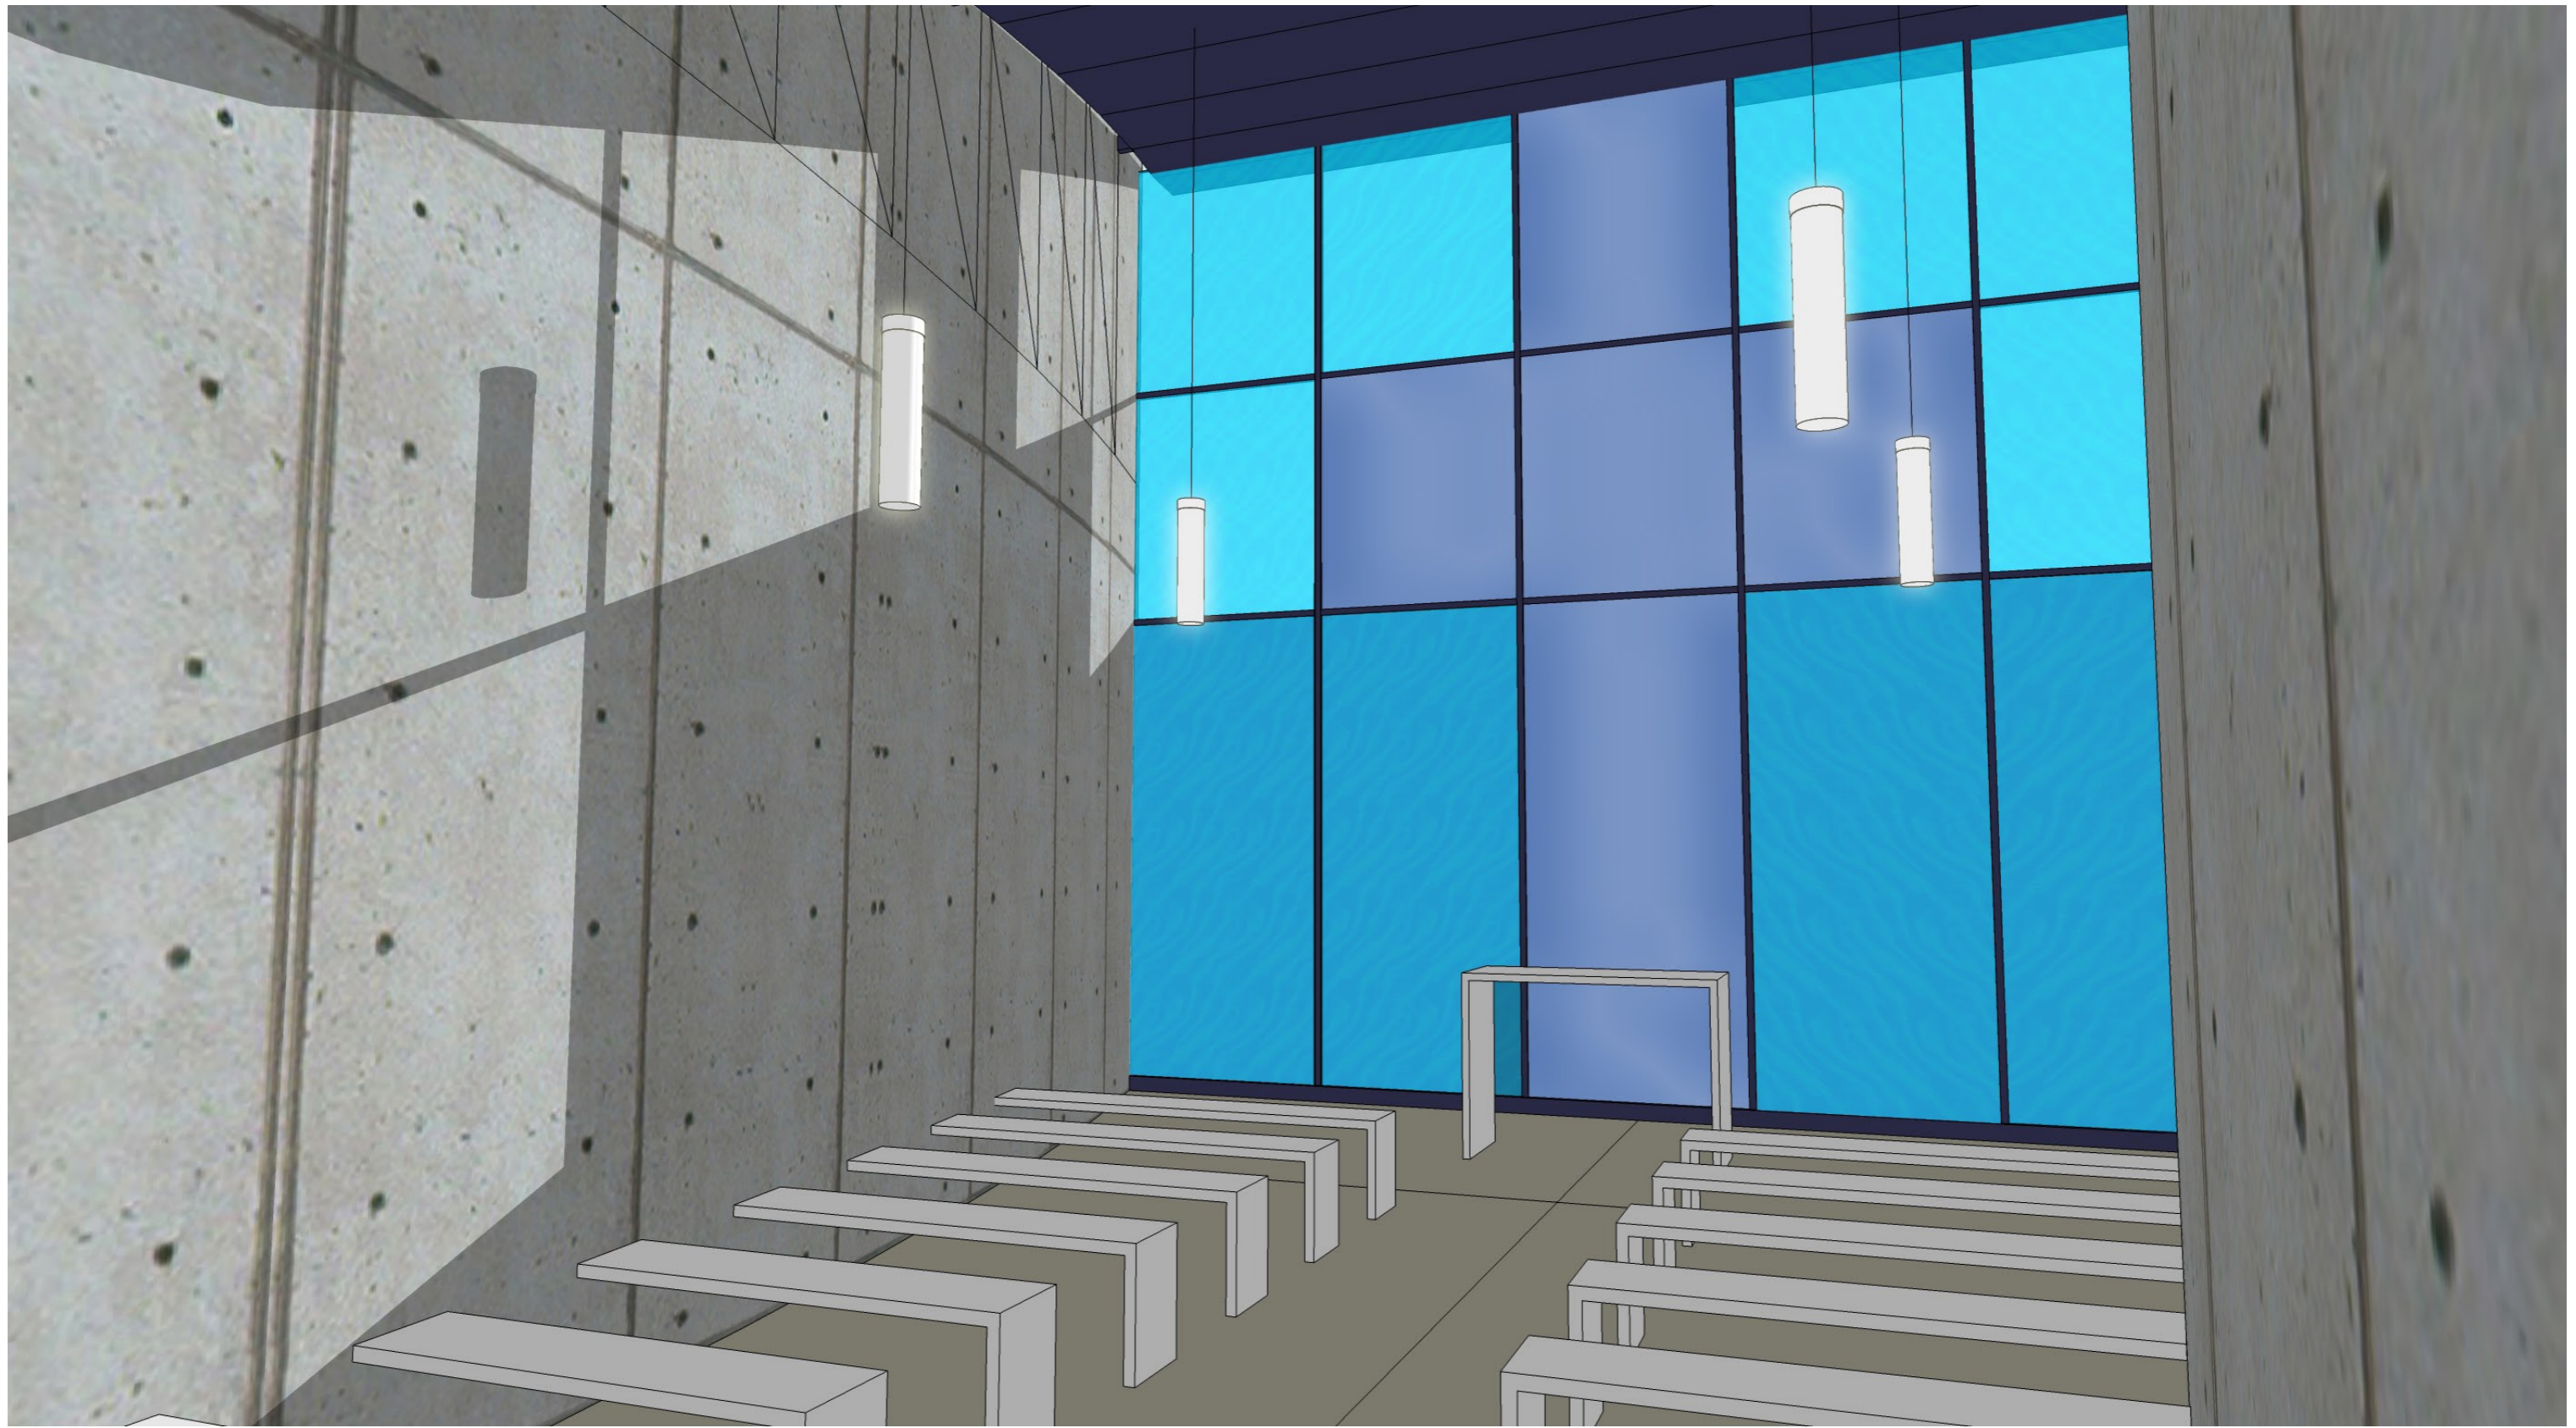

Stegreifentwurf Sommersemester 2008
FH Trier / Fachbereich Innenarchitektur

Kapelle am Krankenhaus Saarburg
Alexander Korting | info@alexkorting.de

**Innenraum-
Perspektive**