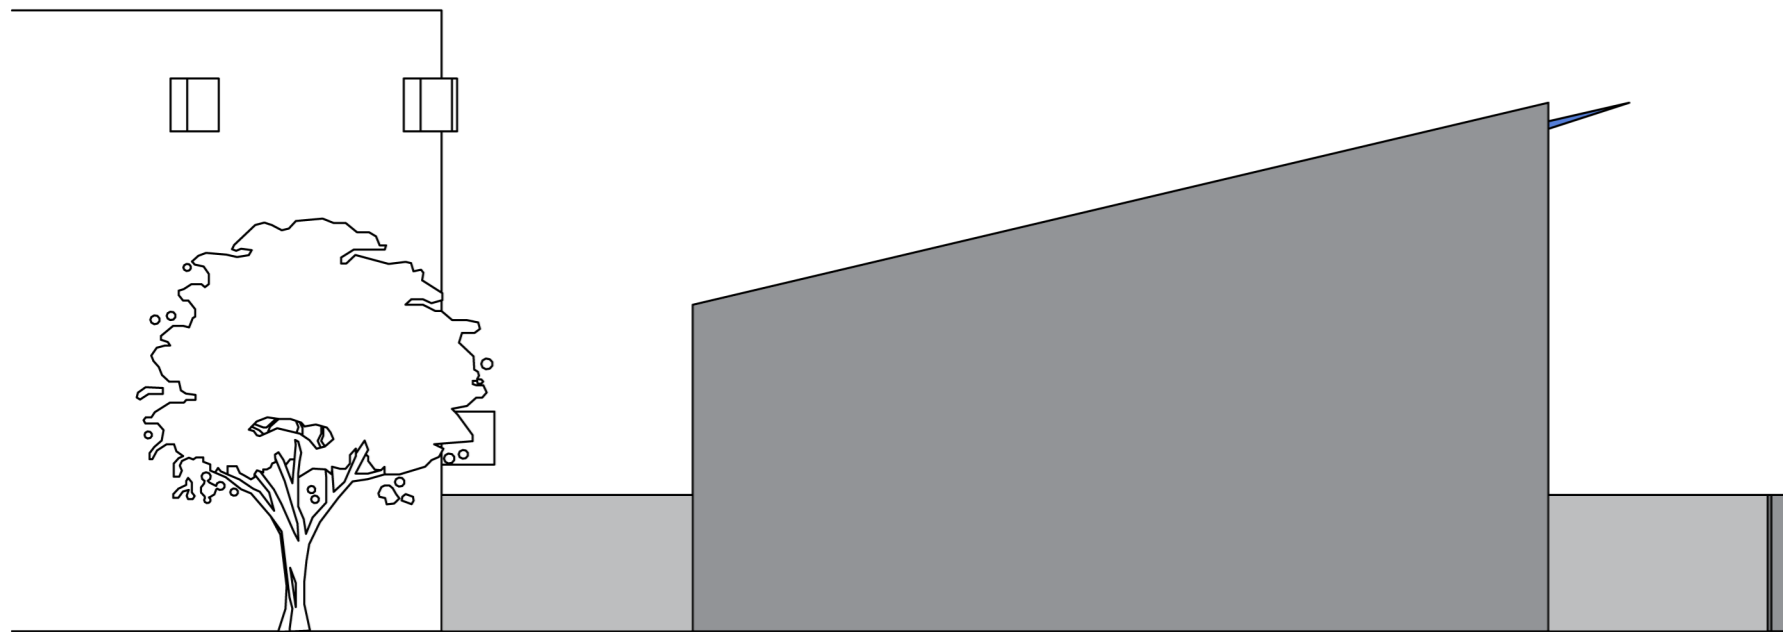

Stegreifentwurf Sommersemester 2008
FH Trier / Fachbereich Innenarchitektur

Kapelle am Krankenhaus Saarburg
Alexander Korting | info@alexkorting.de

**Vorder- und
Seitenansicht
M 1:100**