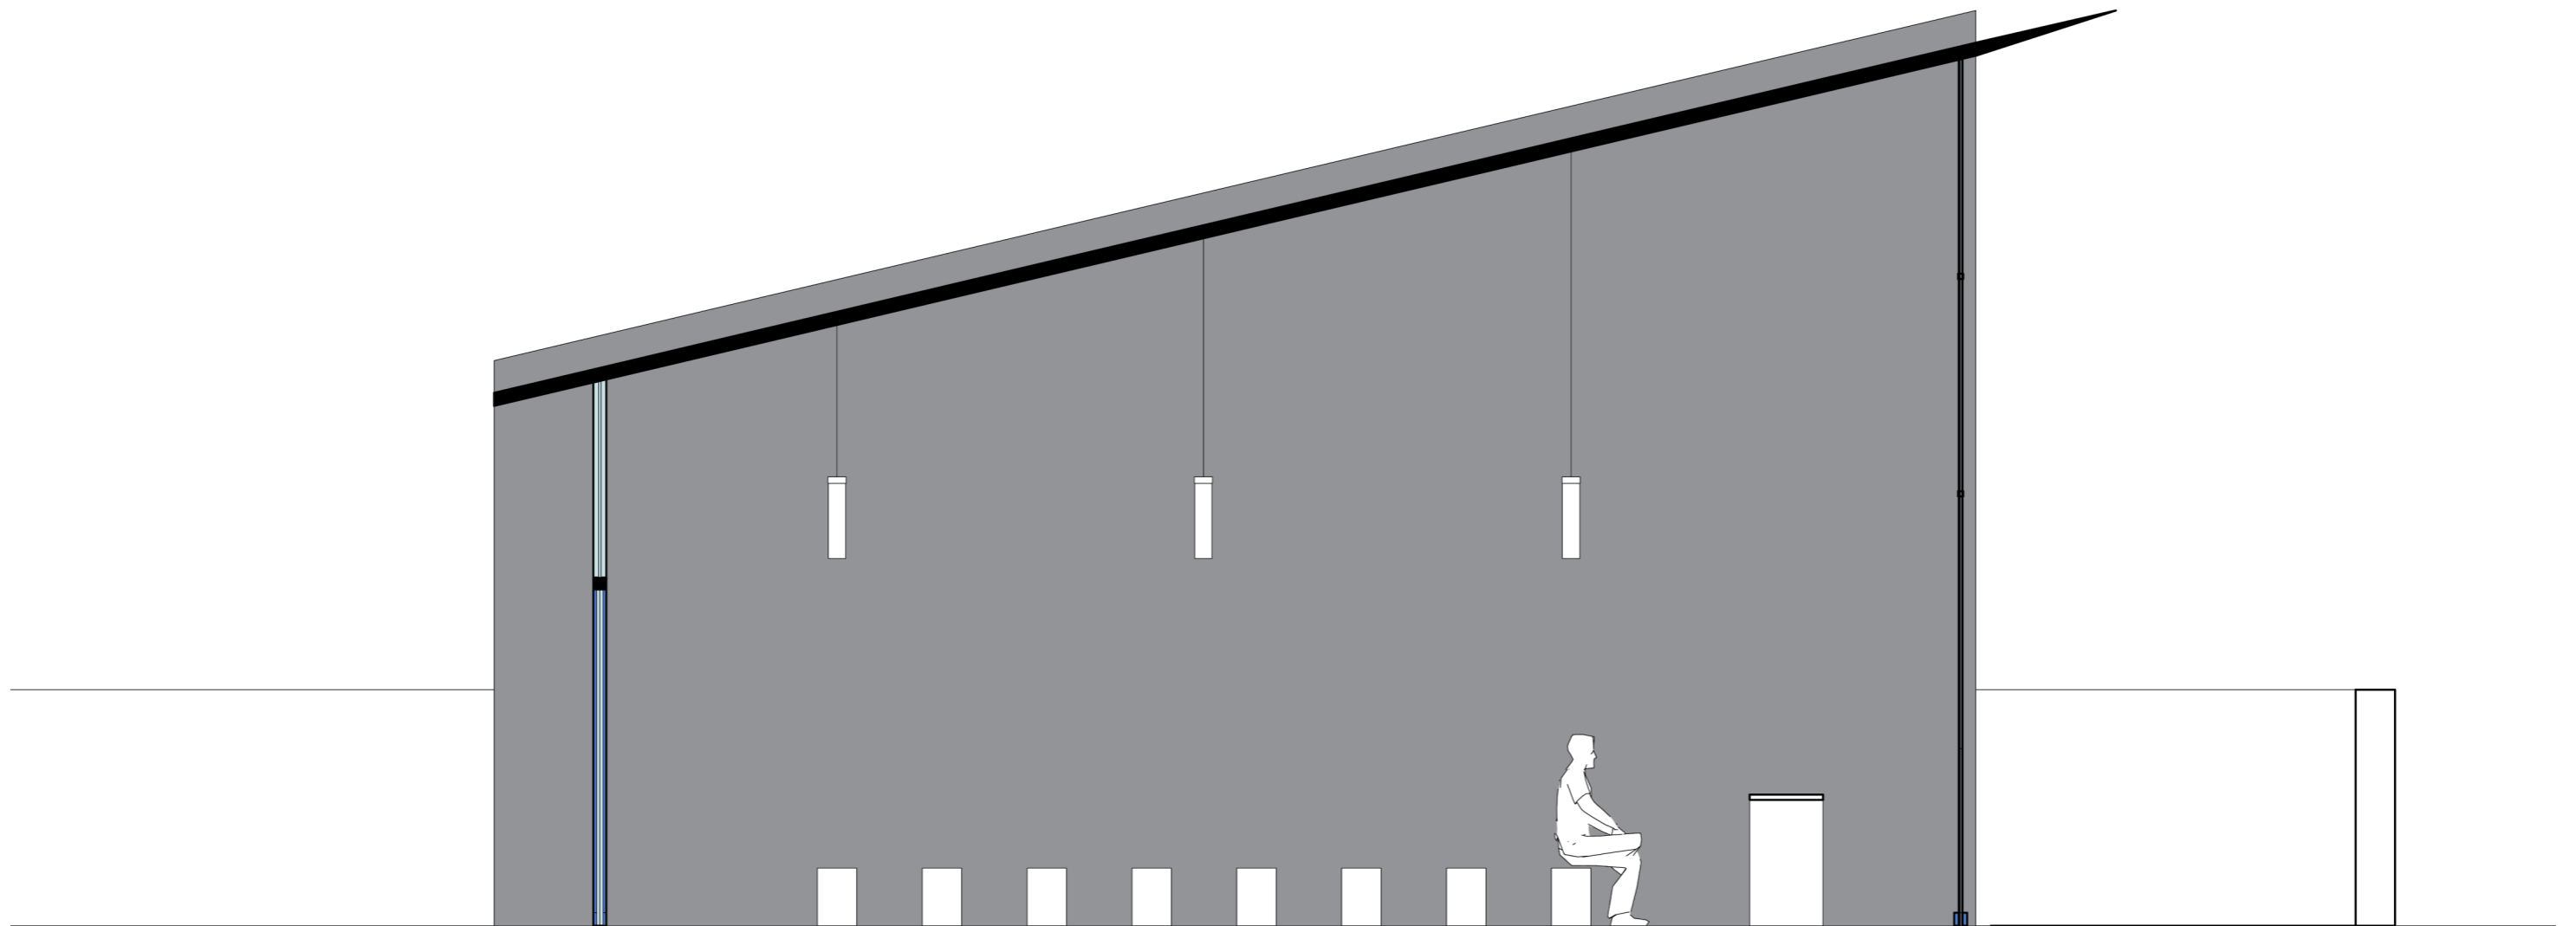

Stegreifentwurf Sommersemester 2008
FH Trier / Fachbereich Innenarchitektur

Kapelle am Krankenhaus Saarburg
Alexander Korting | info@alexkorting.de

Schnitt 1
M 1:50