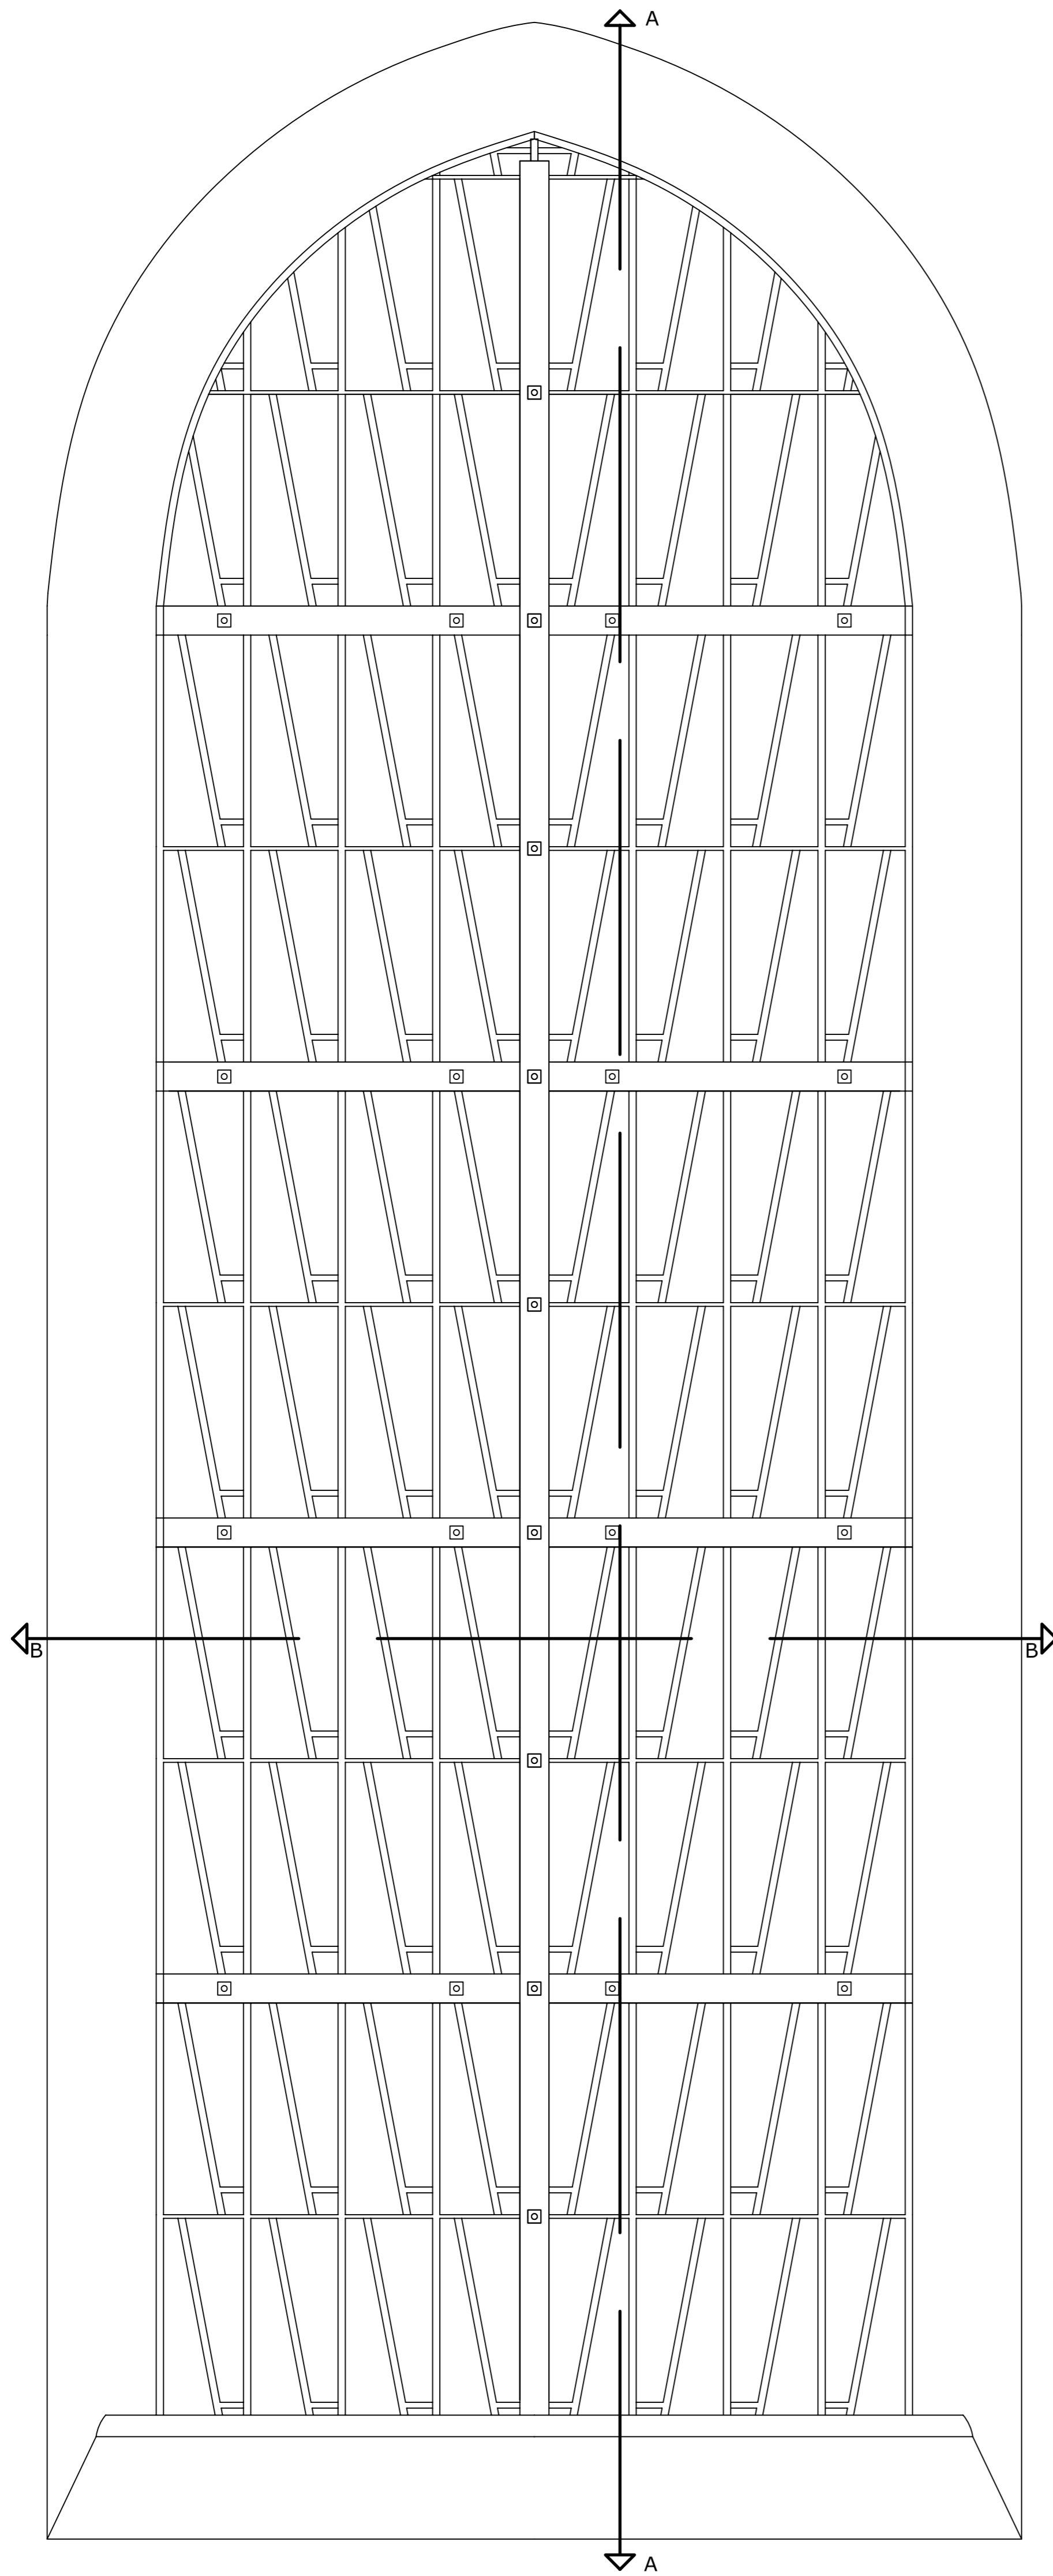

Originalfenster - Buntglasfenster der Kirche St. Petrus Upsprunge

Ansicht Innen (M 1:4) | Schnitt A-A (M 1:4)

Schnitt B-B (M 1:6)

FH Trier - Ausbaukonstruktion I  
Prof. Wiesemann

Projekt: Kirchenfenster  
Alexander Korting  
Matrikel Nr. \_\_\_\_\_  
30.05.2007