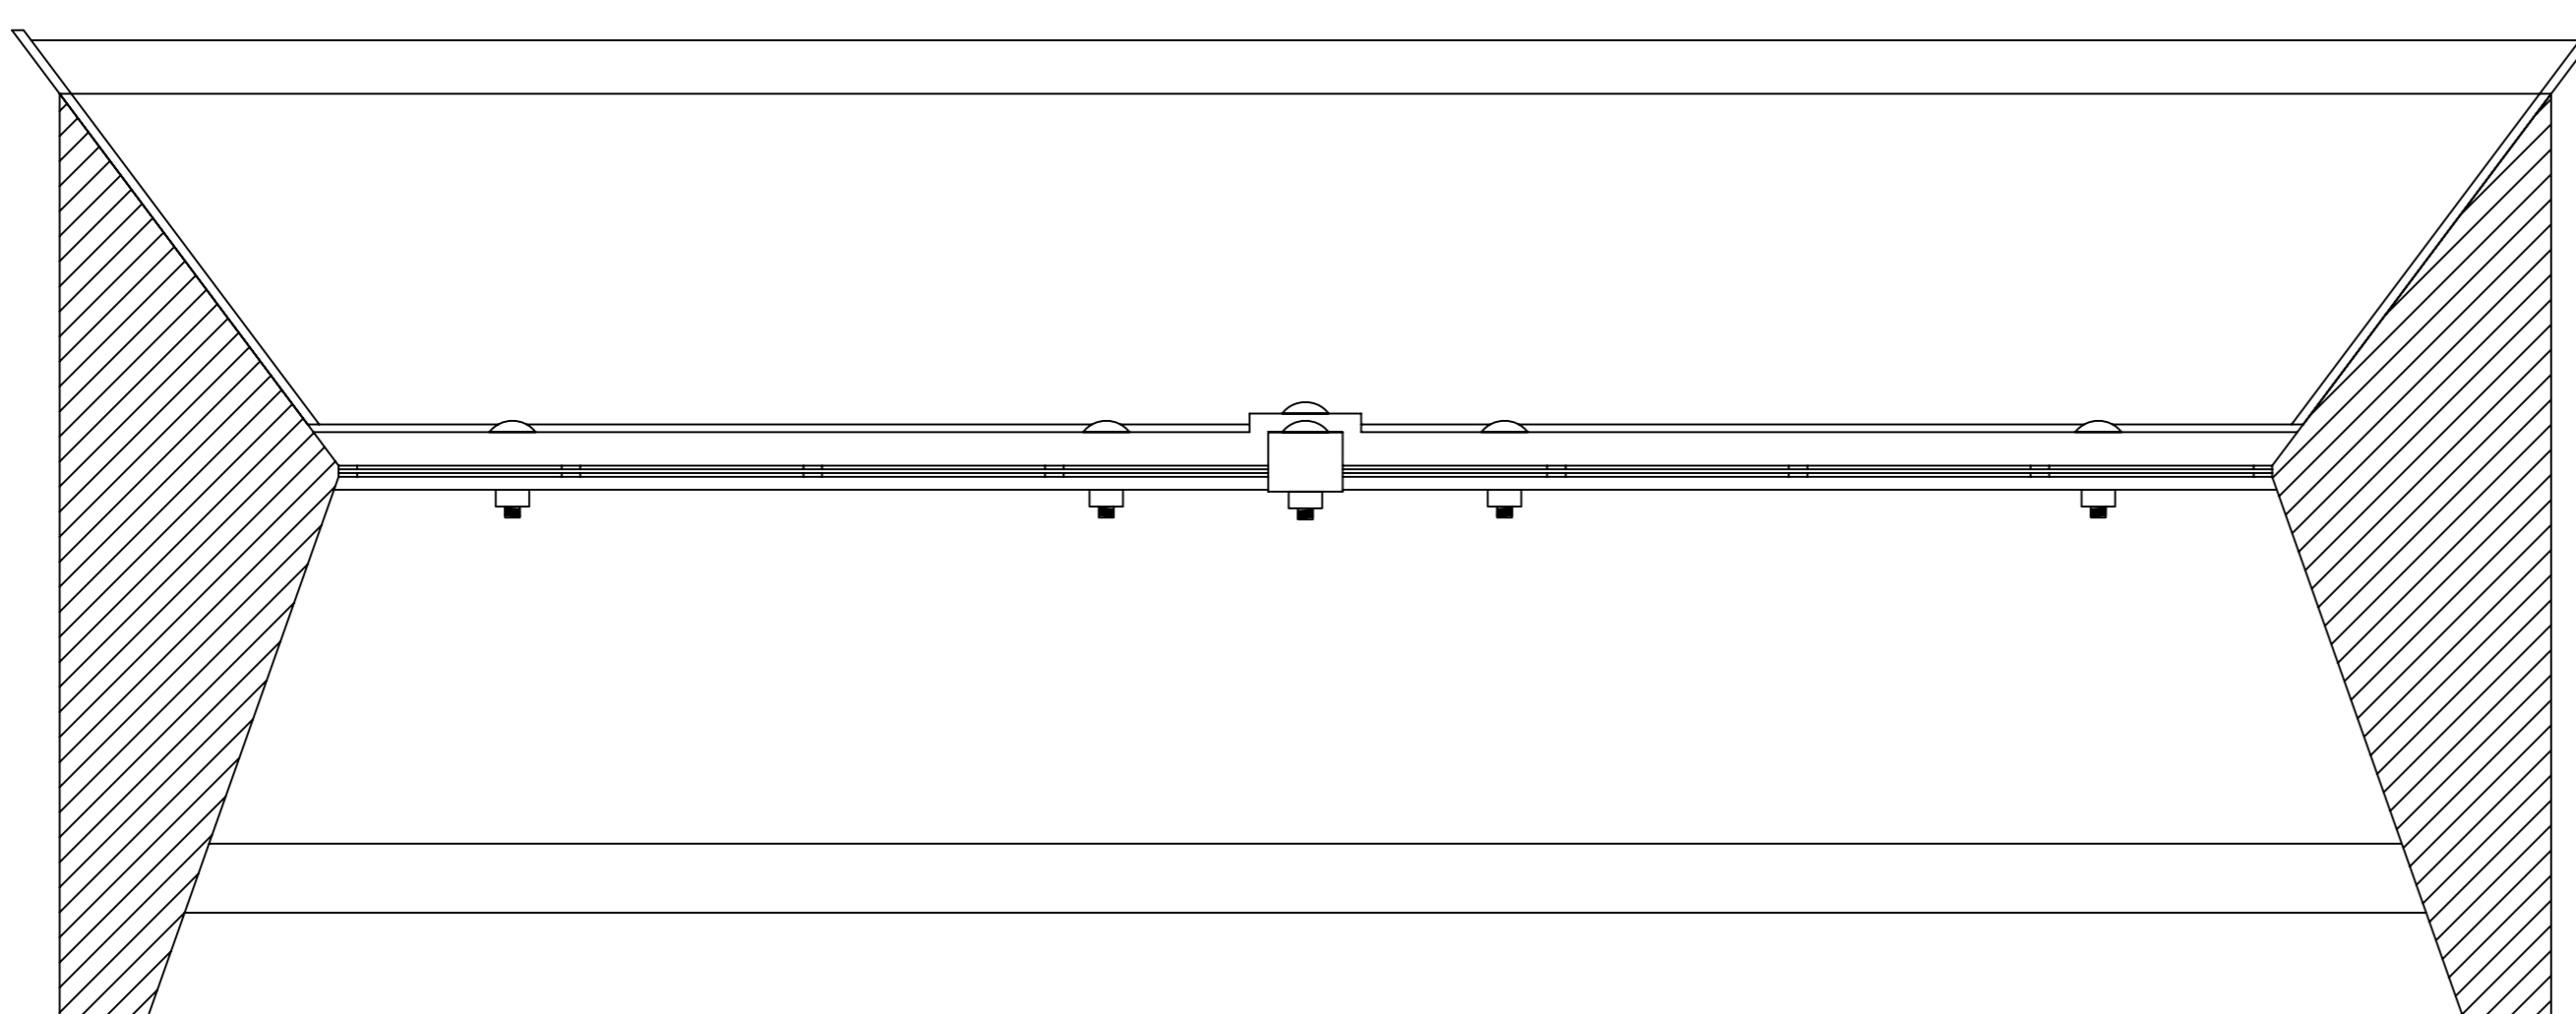

Originalfenster - Buntglasfenster der Kirche St. Petrus Upsprunge

Ansicht Innen (M 1:4) | Schnitt A-A (M 1:4)

Schnitt B-B (M 1:6)

FH Trier - Ausbaukonstruktion I  
Prof. Wiesemann

Projekt: Kirchenfenster  
Alexander Korting  
Matrikel Nr. \_\_\_\_\_  
30.05.2007