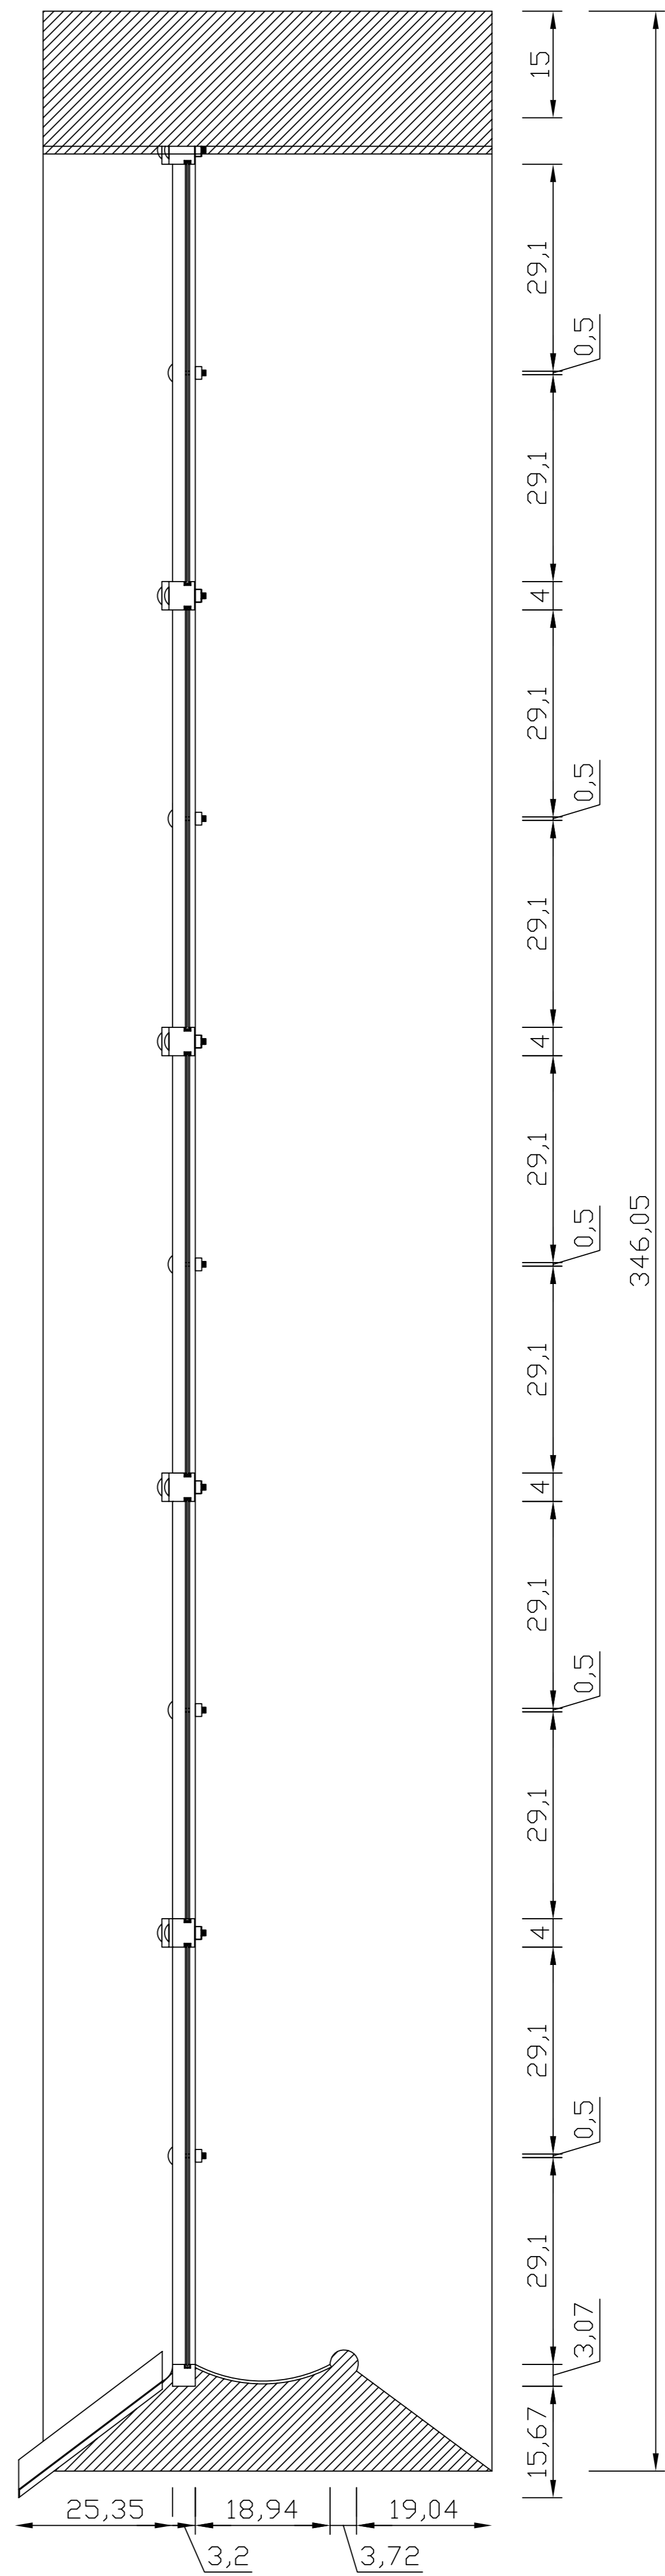

Originalfenster - Buntglasfenster der Kirche St. Petrus Upsprunge

Ansicht Innen (M 1:4) | Schnitt A-A (M 1:4)

Schnitt B-B (M 1:6)

FH Trier - Ausbaukonstruktion I  
Prof. Wiesemann

Projekt: Kirchenfenster  
Alexander Korting  
Matrikel Nr. \_\_\_\_\_  
30.05.2007